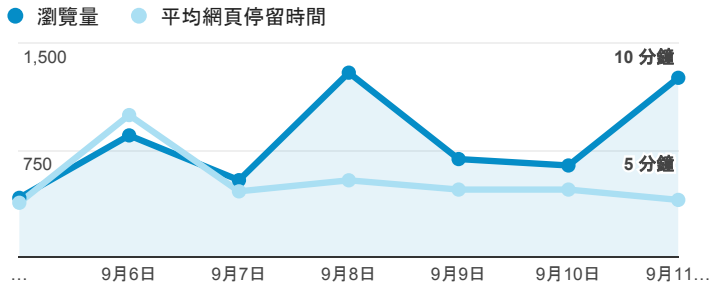

## 報表02\_流量

2016年9月5日 - 2016年9月11日

所有使用者  
100.00% 個工作階段

### 瀏覽量和平均網頁停留時間