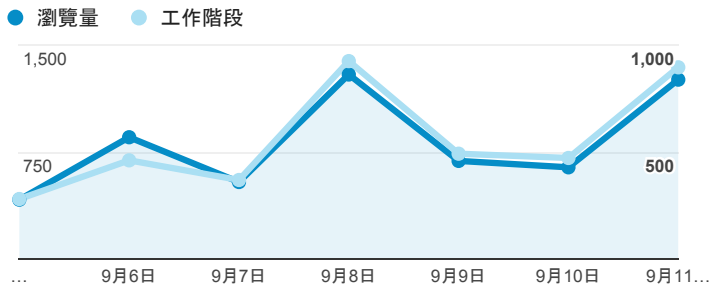

報表02_流量

2016年9月5日 - 2016年9月11日

所有使用者
100.00% 個工作階段

瀏覽量和平均網頁停留時間

瀏覽量和造訪

瀏覽量和不重複瀏覽量

造訪和新造訪率 (依 服務供應商 分組)

服務供應商	工作階段	瀏覽量
taipei taiwan	1,532	2,176
tamkang university	681	1,157
panchiao taipei hsien taiwan	230	372
tfn media co. ltd.	220	293
taiwan mobile co. ltd.	216	296
taiwan fixed network co. ltd.	201	279
mobile business group	87	116
kbro co. ltd.	86	114
chunghwa telecom data communication business group	73	100
(not set)	61	72

造訪和瀏覽量 (依 分享網址 分組)

分享網址	工作階段	瀏覽量
eportfolio.tku.edu.tw/	3,192	4,802
ep.tku.edu.tw/index_detail_share.aspx?id=0857AE920B259F8E	156	186
ep.tku.edu.tw/index_detail_share.aspx?id=537C19E76E8126BF	152	155
eportfolio.tku.edu.tw/tkustudentlink.aspx	111	120
eportfolio.tku.edu.tw/intro_MISStudentInfo.aspx	95	138
eportfolio.tku.edu.tw/index_detail.aspx?category=17&srv=3	26	36
eportfolio.tku.edu.tw/index_detail.aspx?category=8&srv=3	20	30
ep.tku.edu.tw/	15	30
ep.tku.edu.tw/index_detail.aspx?help=1&srv=6	14	47
eportfolio.tku.edu.tw/index_detail.aspx?category=50&srv=3	10	15

造訪和瀏覽量 (依 社交網路 分組)

社交網路	工作階段	瀏覽量
Facebook	1	1