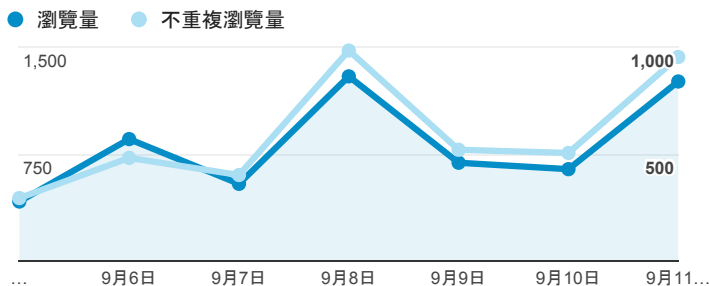

瀏覽量和不重複瀏覽量

造訪和新造訪率 (依 服務供應商 分組)

服務供應商	工作階段	瀏覽量
taipei taiwan	1,532	2,176
tamkang university	681	1,157
panchiao taipei hsien taiwan	230	372
tfn media co. ltd.	220	293
taiwan mobile co. ltd.	216	296
taiwan fixed network co. ltd.	201	279
mobile business group	87	116
kbro co. ltd.	86	114
chunghwa telecom data communication business group	73	100
(not set)	61	72

造訪和瀏覽量 (依 分享網址 分組)

分享網址	工作階段	瀏覽量
eportfolio.tku.edu.tw/	3,192	4,802
ep.tku.edu.tw/index_detail_share.aspx?id=0857AE920B259F8E	156	186
ep.tku.edu.tw/index_detail_share.aspx?id=537C19E76E8126BF	152	155
eportfolio.tku.edu.tw/tkustudentlink.aspx	111	120
eportfolio.tku.edu.tw/intro_MISStudentInfo.aspx	95	138
eportfolio.tku.edu.tw/index_detail.aspx?category=17&srv=3	26	36
eportfolio.tku.edu.tw/index_detail.aspx?category=8&srv=3	20	30
ep.tku.edu.tw/	15	30
ep.tku.edu.tw/index_detail.aspx?help=1&srv=6	14	47
eportfolio.tku.edu.tw/index_detail.aspx?category=50&srv=3	10	15

造訪和瀏覽量 (依 社交網路 分組)

社交網路	工作階段	瀏覽量
Facebook	1	1